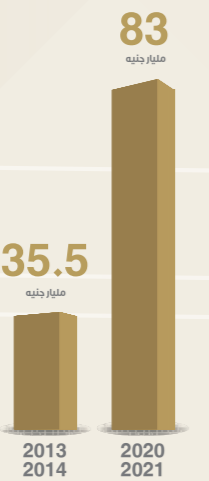

برامج تأهيل ذوي الاحتياجات الخاصة

مؤشرات عامة :

تراجع نسبة الفقر فى مصر للمرة الأولى منذ عام 1999 / 2000

15.4%  
نسبة زيادة إجمالي الدعم والمنح والمزايا الاجتماعية

133.8%  
نسبة زيادة تكلفة دعم السلع التموينية

نقطة مئوية انخفاض الفقر المدقع فى إجمالي الجمهورية

1.7%

مقدمة :  
تبنّت الدولة المصرية حزمة من السياسات الاجتماعية الشاملة لدعم وحماية الفئات الأكثر احتياجًا والأولمى بالرعاية، ليس فقط من خلال وضع برامج للمساعدات والدعم النقدي، ولكن أيضاً عبر وضع حوافز وآليات وبرامج تنهض بالفئات الضعيفة وتدمجهم فى عملية التنمية، إلى جانب التوسع فى شبكات الأمان الاجتماعي، بالإضافة إلى إطلاق مبادرات رئاسية لرفع مستوى المعيشة فى القرى المصرية، لتتضافر برامج الحماية الاجتماعية والمبادرات الرئاسية وتتحول إلى منظومة شاملة ومتطورة، وفق استراتيجيات اقتصادية واجتماعية شاملة، وأهداف إصلاحية مستدامة تعالج الثغرات التي كان يعاني منها المجتمع المصري معالجة جذرية، وبما يضمن حياة كريمة لجميع المواطنين ويرسخ مبادئ العدالة والاندماج الاجتماعي.