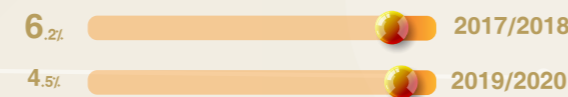

برامج تأهيل ذوي الاحتياجات الخاصة

مؤشرات عامة :

تراجع نسبة الفقر فى مصر للمرة الأولى منذ عام 1999 / 2000

15.4%  
نسبة زيادة إجمالي الدعم والمنح والمزايا الاجتماعية

133.8%  
نسبة زيادة تكلفة دعم السلع التموينية

نقطة مئوية انخفاض الفقر المدقع فى إجمالي الجمهورية

1.7%

مقدمة :  
تبنّت الدولة المصرية حزمة من السياسات الاجتماعية الشاملة لدعم وحماية الفئات الأكثر احتياجًا والأولمى بالرعاية، ليس فقط من خلال وضع برامج للمساعدات والدعم النقدي، ولكن أيضاً عبر وضع حوافز وآليات وبرامج تنهض بالفئات الضعيفة وتدمجهم فى عملية التنمية، إلى جانب التوسع فى شبكات الأمان الاجتماعي، بالإضافة إلى إطلاق مبادرات رئاسية لرفع مستوى المعيشة فى القرى المصرية، لتتضافر برامج الحماية الاجتماعية والمبادرات الرئاسية وتتحول إلى منظومة شاملة ومتطورة، وفق استراتيجيات اقتصادية واجتماعية شاملة، وأهداف إصلاحية مستدامة تعالج الثغرات التي كان يعاني منها المجتمع المصري معالجة جذرية، وبما يضمن حياة كريمة لجميع المواطنين ويرسخ مبادئ العدالة والاندماج الاجتماعي.