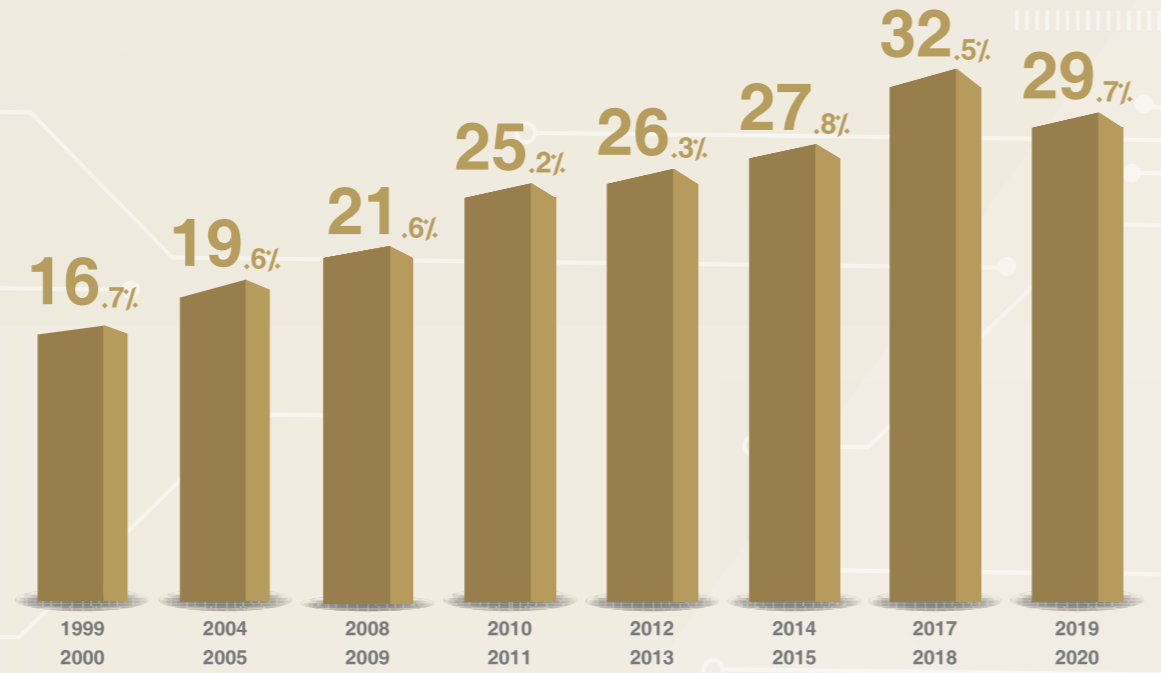

## محور الحماية الاجتماعية

مسيرة الإنجازات في سبع سنوات

فعاليات قدرهن باختلاف

حياة كريمة

” يجب أن نخرج من العوز الأخلاقي والعلمي  
والاقتصادي والعوز الاجتماعي “

السيد الرئيس عبد الفتاح السيسي

28 يوليو 2018

صوامع الحمام

برامج تأهيل ذوي الاحتياجات الخاصة

مؤشرات عامة :

تراجع نسبة الفقر فى مصر للمرة الأولى منذ عام 1999 / 2000

15.4%  
نسبة زيادة إجمالي الدعم والمنح والمزايا الاجتماعية

133.8%  
نسبة زيادة تكلفة دعم السلع التموينية

نقطة مئوية انخفاض الفقر المدقع فى إجمالي الجمهورية

1.7%

مقدمة :  
تبنّت الدولة المصرية حزمة من السياسات الاجتماعية الشاملة لدعم وحماية الفئات الأكثر احتياجًا والأولمى بالرعاية، ليس فقط من خلال وضع برامج للمساعدات والدعم النقدي، ولكن أيضاً عبر وضع حوافز وآليات وبرامج تنهض بالفئات الضعيفة وتدمجهم فى عملية التنمية، إلى جانب التوسع فى شبكات الأمان الاجتماعي، بالإضافة إلى إطلاق مبادرات رئاسية لرفع مستوى المعيشة فى القرى المصرية، لتتضافر برامج الحماية الاجتماعية والمبادرات الرئاسية وتتحول إلى منظومة شاملة ومتطورة، وفق استراتيجيات اقتصادية واجتماعية شاملة، وأهداف إصلاحية مستدامة تعالج الثغرات التي كان يعاني منها المجتمع المصري معالجة جذرية، وبما يضمن حياة كريمة لجميع المواطنين ويرسخ مبادئ العدالة والاندماج الاجتماعي.