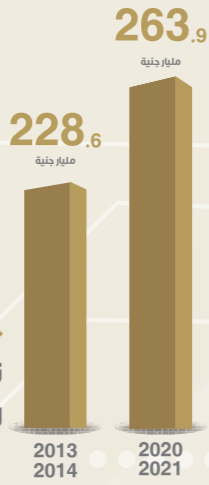

## محور الحماية الاجتماعية

مسيرة الإنجازات في سبع سنوات

فعاليات قدرهن باختلاف

حياة كريمة

” يجب أن نخرج من العوز الأخلاقي والعلمي  
والاقتصادي والعوز الاجتماعي “

السيد الرئيس عبد الفتاح السيسي

28 يوليو 2018

صوامع الحمام

برامج تأهيل ذوي الاحتياجات الخاصة

مؤشرات عامة :

تراجع نسبة الفقر فى مصر للمرة الأولى منذ عام 1999 / 2000

15.4%  
نسبة زيادة إجمالي الدعم والمنح والمزايا الاجتماعية

133.8%  
نسبة زيادة تكلفة دعم السلع التموينية