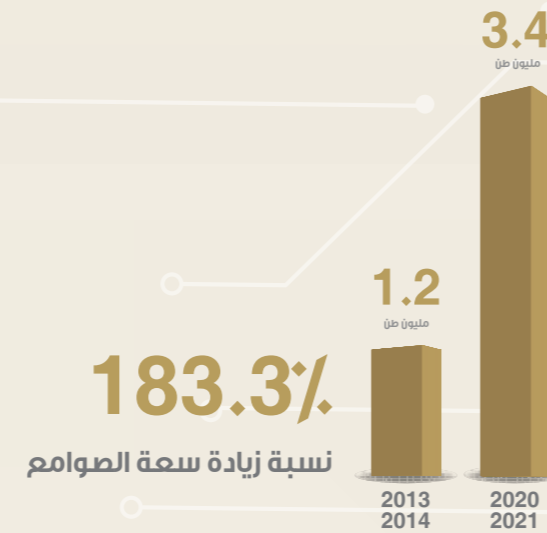

202 تم تنفيذه
مشروعاً بتكلفة بلغت 10 مليارات جنيه

دعم الخبز والسلع التموينية

72 مليون مواطن يحصلون على رغيف الخبز مقابل 5 قروش

64 مليون مواطن يحصلون على الدعم السلمي

600 ألف بطاقة تم استخراجها للفئات الأولى بالرعاية ومحدودي الدخل منذ بداية 2018

50 ألف بطاقة تموينية جديدة تم استخراجها للأسر المستحقة لمعاش تكافل وكرامة وغير المدرجة تمويئياً

الصوامع والمطاحن والشون

- 105 شونة ترابية تم تطويرها لتصبح هناجر مطورة
- 6 مطاحن تم تطويرها وتحديثها لتحسين المنتج وزيادة القدرة من 850 إلى 1970 طن قمح في اليوم
- 36 صومعة تم تطويرها ورفع كفاءتها بسعة تخزينية 1.2 مليون طن
- 35 صومعة معدنية تم إنشاؤها